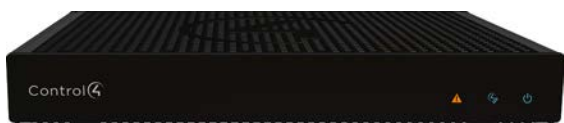

HDMI™
HIGH-DEFINITION MULTIMEDIA INTERFACE

Control4®