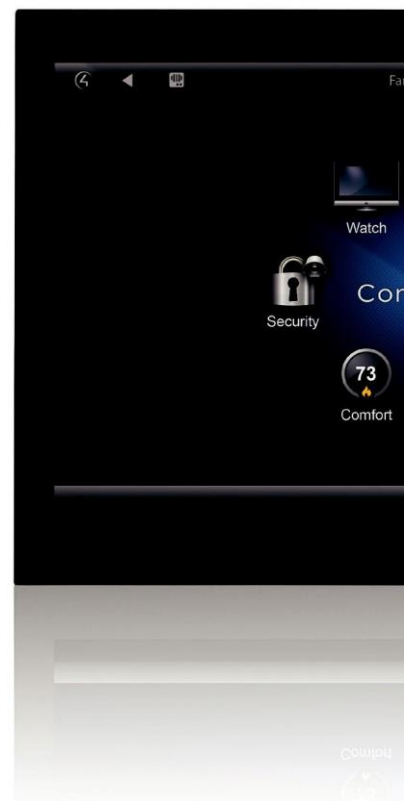

Nástěnné dotykové ovládací panel Control4 řady T3

Objednací kódy	C4-TT7-BL, C4-TT7-WH, C4-TT10-BL, C4-TT10-WH
Parametry	
Displej	Rozlišení: 1280 × 800 Kapacitní dotykový Kamera: 720p
Připojení	Ethernet nebo WiFi (802.11 g/n [2.4 GHz]) Poznámky: (1) 802.11b nepodporuje funkci video interkom. (2) WiFi verze N je doporučeno pro video interkom. Rychlost odezvy a rozlišení obrazu závisí na počtu panelů, na které se vytváří spojení.
Parametry prostředí	
Pracovní teplota	0° ~ 40°C
Skladovací teplota	0° ~ 40°C
Rozměry (Š × V × H)	Verze 7" : 175 × 127 × 13 mm Verze 10" : 239 × 165 × 13 mm
Hmotnost (s inst. krabicí)	Verze 7" : 0.41 kg Verze 10" : 0.68 kg
Přepravní hmotnost	Verze 7" : 0.68 kg Verze 10" : 0.95 kg

Pro podrobné informace navštivte: ctrl4.co/docs

Přenosná verze dotykového panelu 7" – podklady viz samostatný katalogový list.